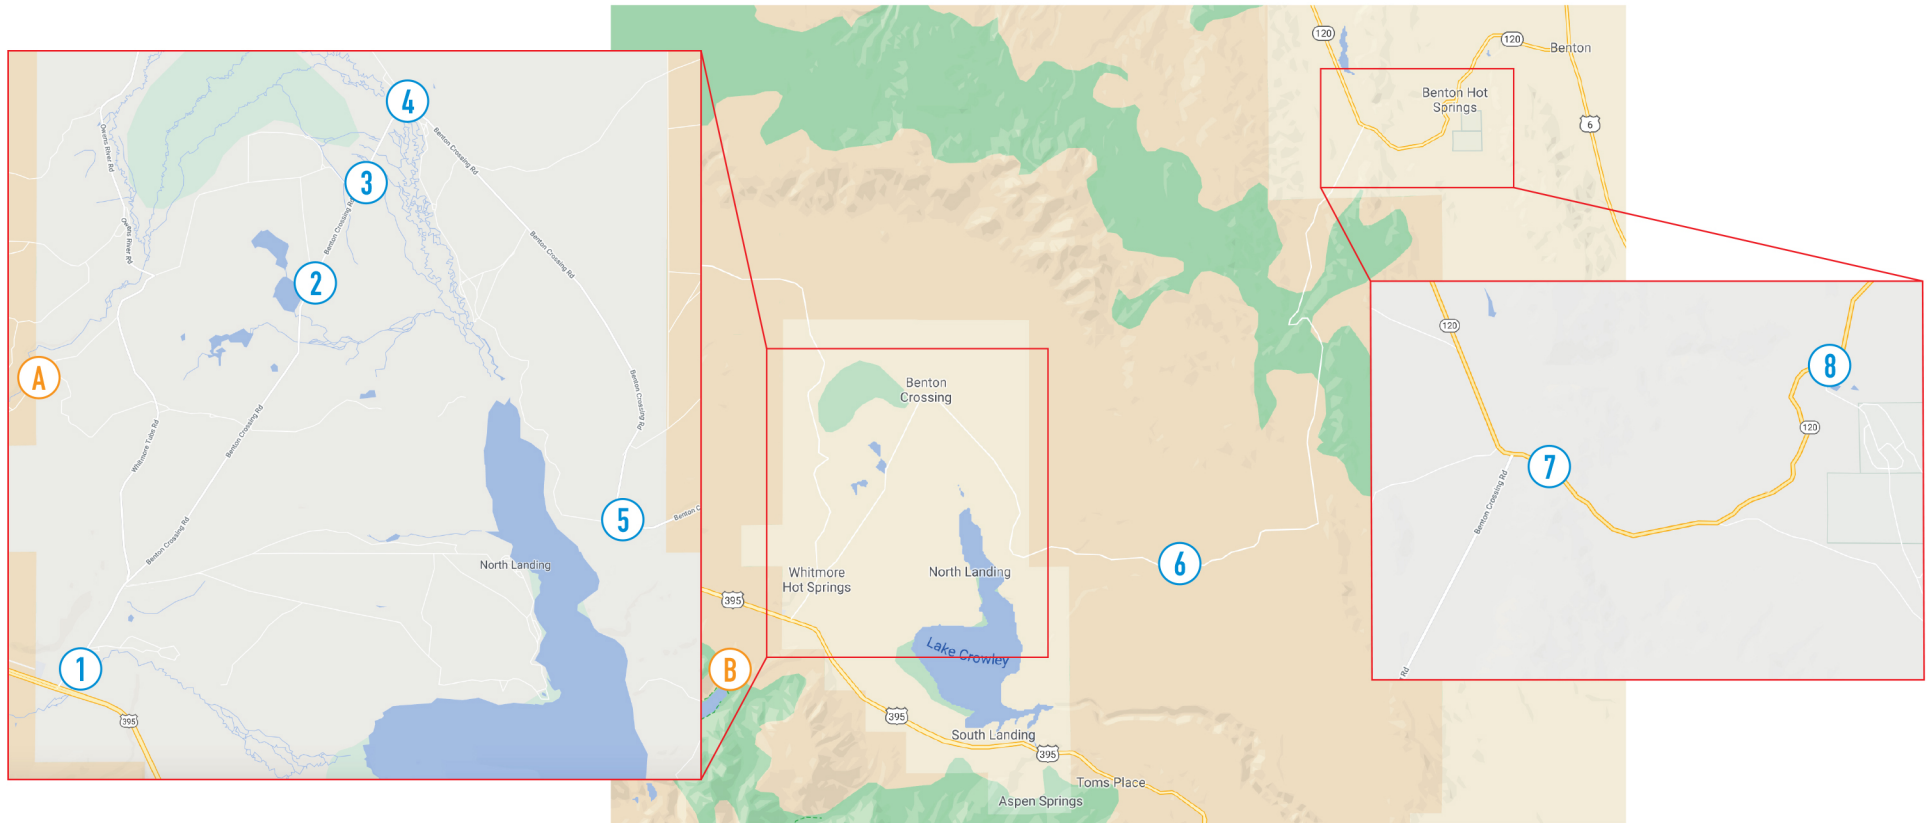

Flying Dawn Marie

BENTON CROSSING - TOP 10 PHOTO GUIDE

1. THE GREEN CHURCH

Views: The Green Church, Eastern Sierras
[Google Map](#) - [Apple Map](#)

2. EASTERN SIERRA VIEW

Views: Eastern Sierras, Warm Lake, Big Alkali Lake
[Google Map](#) - [Apple Map](#)

3. EASTERN SIERRA VIEW

Views: Eastern Sierras
[Google Map](#) - [Apple Map](#)

4. OWENS RIVER

Views: Eastern Sierras, Owens River
[Google Map](#) - [Apple Map](#)

5. CROWLEY LAKE VIEW

Views: Eastern Sierras, Crowley Lake (north shore)
[Google Map](#) - [Apple Map](#)

6. WHITE MOUNTAINS VIEW

Views: White Mountains
[Google Map](#) - [Apple Map](#)

7. BENTON CRAGS

Views: Benton Crags
[Google Map](#) - [Apple Map](#)

8. BENTON HOT SPRINGS

Views: Historic Benton Hot Springs, self guided walking tour
[Google Map](#) - [Apple Map](#)

BONUS

Nearby Points of Interest

A. HOT CREEK GEOLOGICAL SITE

Views: Hot Creek, fumaroles, Eastern Sierras
[Google Map](#) - [Apple Map](#)

B. CONVICT LAKE

Views: Convict Lake, Eastern Sierras
[Google Map](#) - [Apple Map](#)